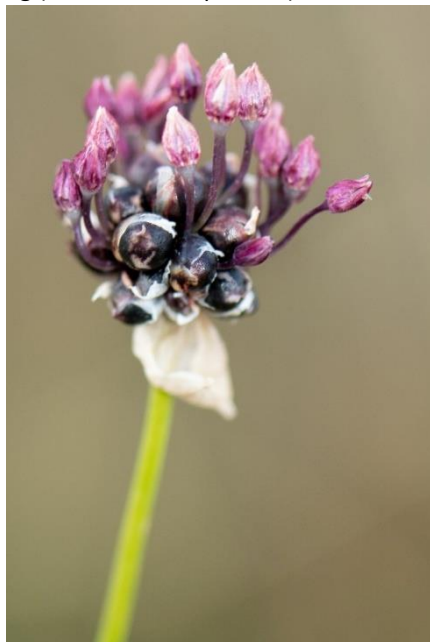

Håret høgeurt (*Pilosella officinarum* ssp. *officinarum* / *Hieracium pilosella*)

Smalbladet høgeurt (*Hieracium umbellatum*)

Gul iris (*Iris pseudacorus*)

Krebseklo (*Stratiotes aloides*)

Grenet edderkopurt (*Anthericum ramosum*):

Skov-løg (*Allium scorodoprasum*):

Sand-løg (*Allium vineale*)

Blågrå siv (*Juncus inflexus*)

Knop-siv (*Juncus conglomeratus*)

Glanskapslet siv (*Juncus articulatus*)

Tudse-siv (*Juncus bufonius*)

Fåre-svingel (*Festuca ovina*)